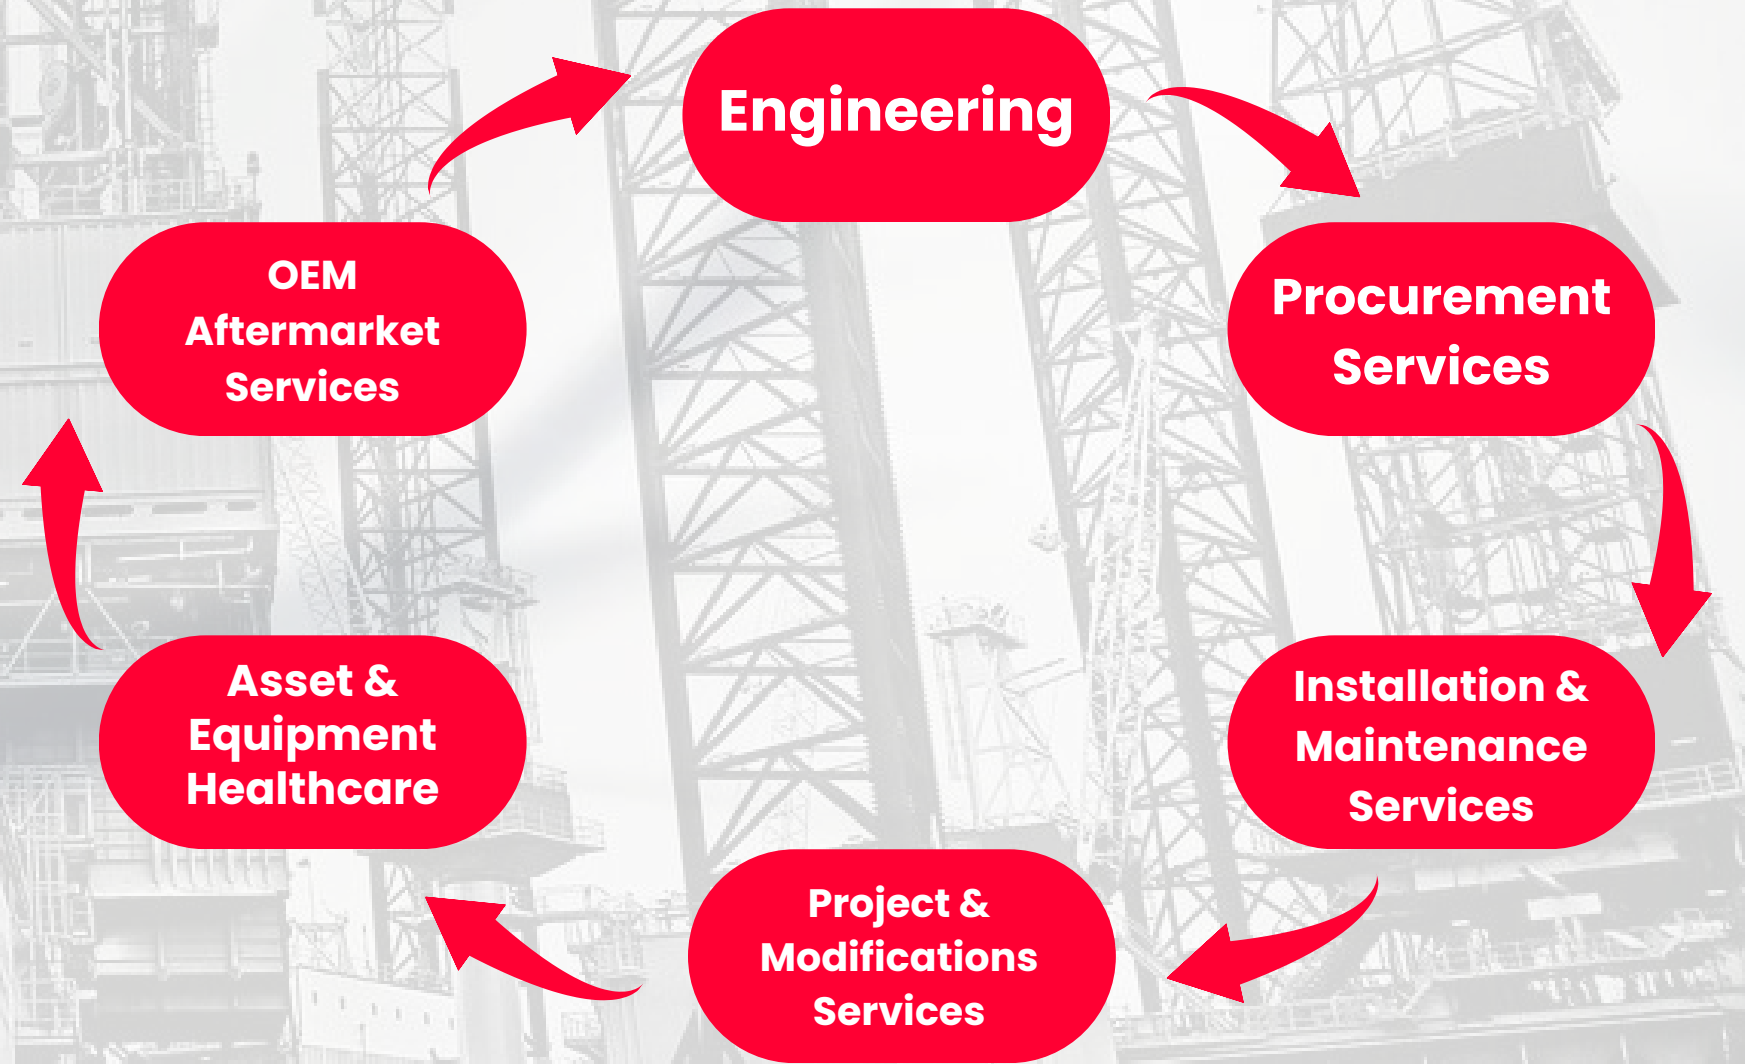

İSTİQAMƏTLƏRİMİZ

- Layihələrin və tikinti proseslərinin idarə olunması
- Kompleks mühəndislik həlləri
- Mövcud obyektlərin modifikasiyası (Brownfield Modifications)
- MRO təchizatı və layihələr üçün avadanlıqların satın alınması
- Elektrik və alət montaj işləri
- Texniki baxış, təmir və operativ xidmət
- Əməliyyatlara texniki dəstək / Aktivlərin bütövlüyünün təmin edilməsi